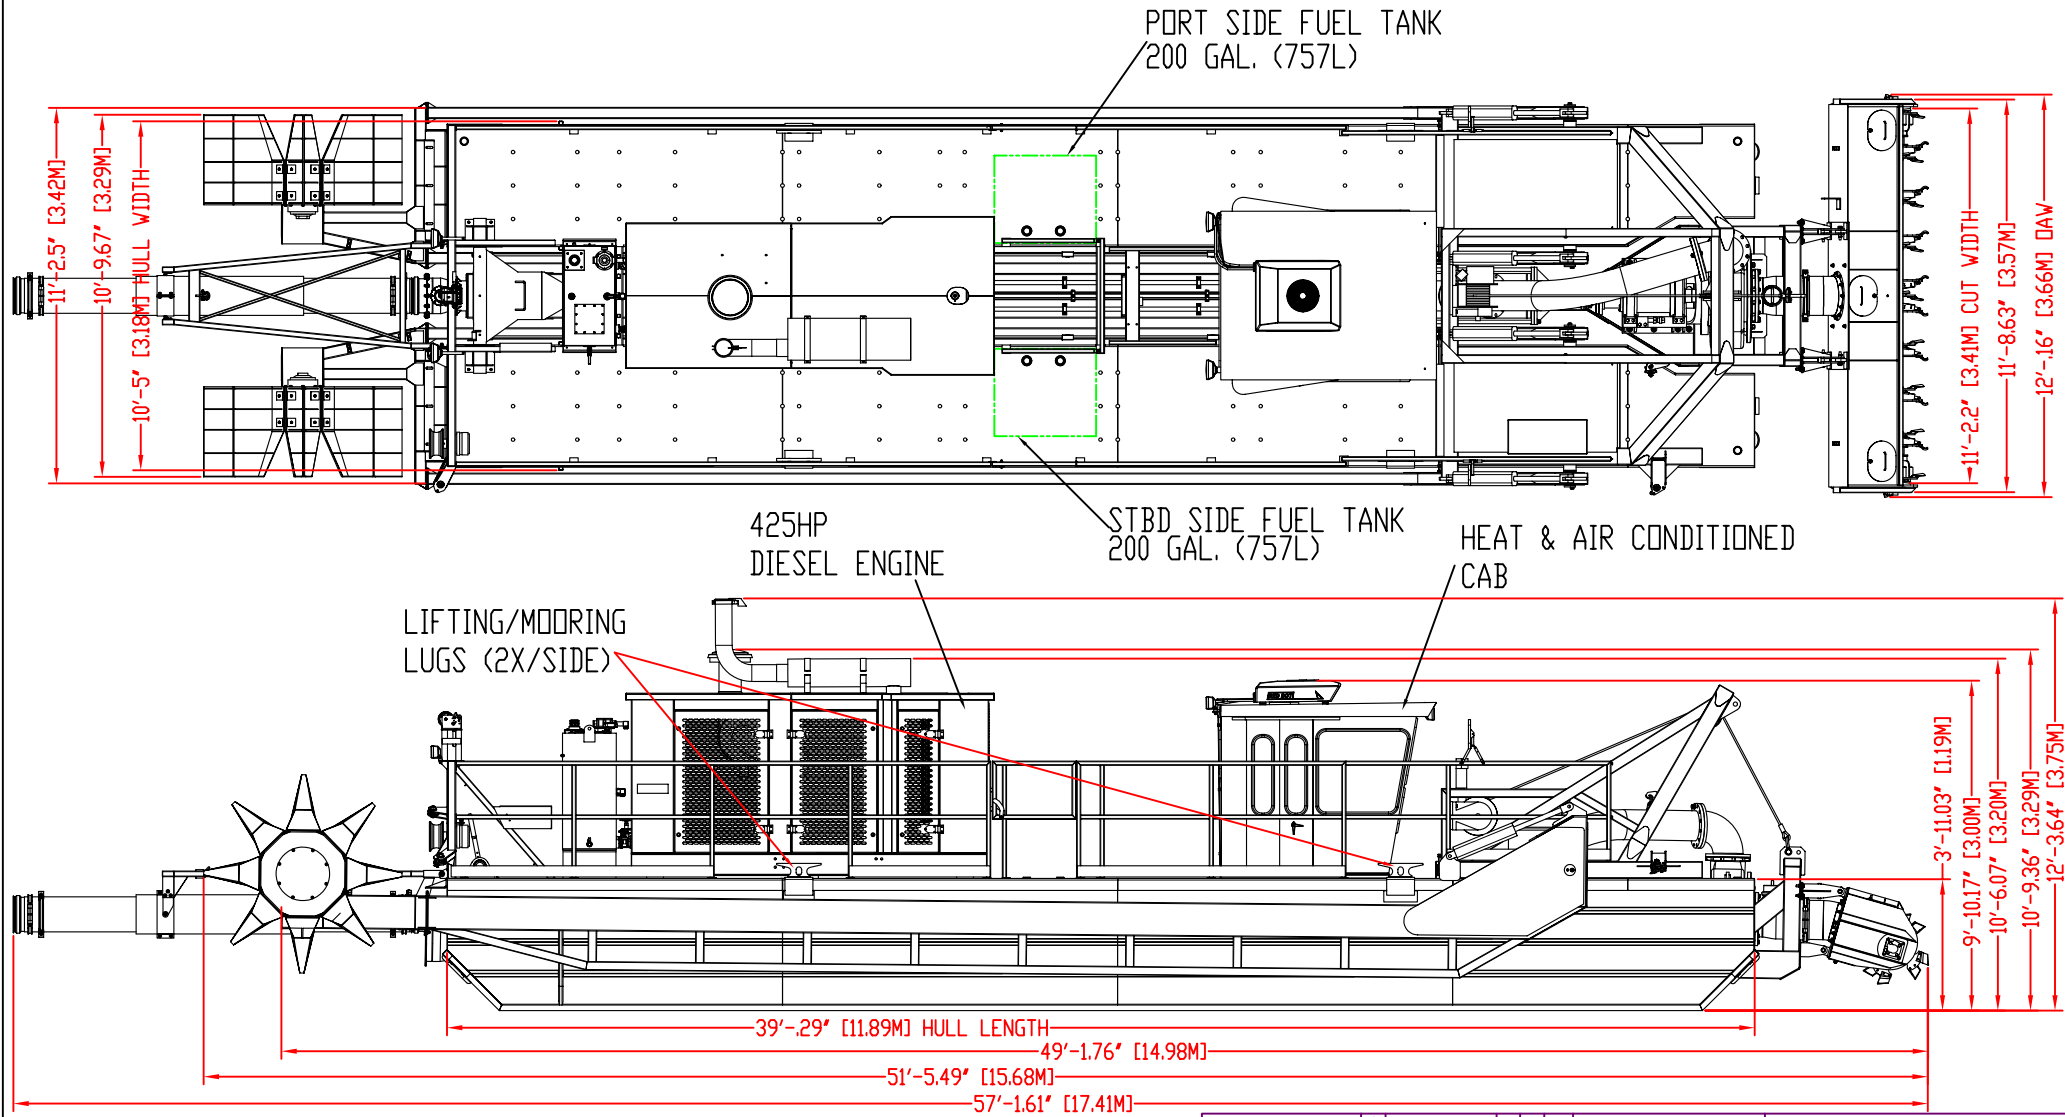

7012 DREDGE ASSEMBLY

		DREDGE ASSEMBLY 7012				INNOVATIVE MATERIAL SYSTEMS A DIVISION OF LIND WAVE TECHNOLOGY, LLC Barnhart, VT 705-897-9664 • FAX 705-897-9804	
■	402	■	101	■	1		
■	101	■	101	■	1		
■	101	■	101	■	1		
						5301077B	